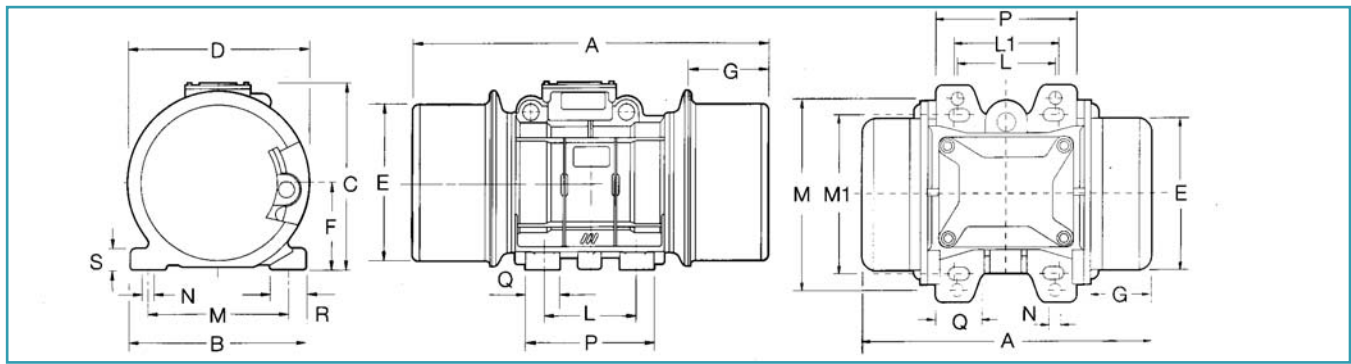

DIMENSIONS																	
MODEL	A	B	C	D	E	F	G	L	L1	M	M1	N	P	Q	R	S	BOLT HOLE NBR
<b>VE1/18/150</b>	9.06	5.91	5.71	5.12	4.13	2.36	2.17	2.76	2.44-2.91	5.12	4.17	0.35	3.9	1.18	1.38	0.39	4
<b>VE1/18/450</b>	11.73	6.54	7.28	6.30	5.12	2.95	2.72	3.54	3.54	4.92	5.51	0.51	4.72	1.18	1.57	0.47	4